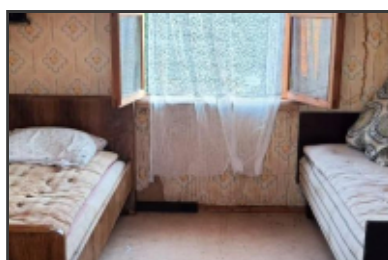

Дома и дачи

Лот #24794

Источник: Объект #24794

Местоположение

Регион страны: Республика Татарстан
Район: Зеленодольский район
Населенный пункт: посёлок городского типа Васильево
Улица:
Номер дома:

Стоимость

Продажа: 950 000 Р

Параметры

Материал дома: Деревянный
Тип застройки: Дача
Площадь, кв.м.: 40
Площадь участка, сот: 4
Тип дома: Жилой дом

Описание

Продам дачу в пгт. Васильево СНТ "Моторостроитель" Зеленодольского района.

В шаговой доступности от реки.

Площадь участка 4 сотки, статус земли - Сельхозназначения.

Крепкий бревенчатый дом - статус ЖИЛОЙ, 40 кв. метров.

Электричество круглый год.

Вода сезонная, заведена в дом.

Вся бытовая техника и мебель остаётся.

Посажено множество плодово-ягодных кустарников и деревьев.

Отличные подъездные пути как летом, так и зимой.

Экологически чистое место для комфортного отдыха и рыбалки.