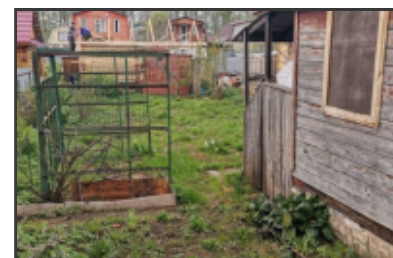

Параметры

Материал дома: Деревянный
Тип застройки: Дача
Площадь, кв.м.: 25
Площадь участка, сот: 2,6
Тип дома: Дostroенный дом без отделки

Описание

Продаётся участок в Атлашкино - 2, снт " Поволжский", общей площадью 2.6 сотки, с небольшим домиком.
СНТ охраняется круглогодично, есть сет, централизованная вода.
В 7 минутах залив р. Сумка, в 10 минутах р. Волга.
На участке имеется старенький домик.
Соседи дружные.
Есть межевание.
Один взрослый собственник, без долгов и обременений.
Звоните, пока участок вашей мечты не приобрёл кто - то другой.