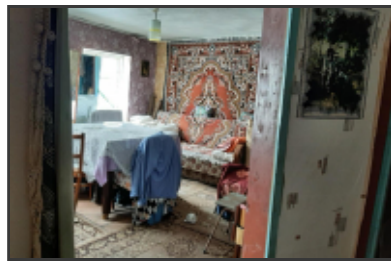

Стоимость

Продажа: 600 000 Р

Параметры

Материал дома: Кирпичный
Тип застройки: Дача
Площадь, кв.м.: 48,8
Площадь участка, сот: 3
Тип дома: Достроенный дом без отделки

Описание

Продается 2-этажная кирпичная дача. Расположена по адресу: пгт. Васильево, расстояние до города 10 км; СНТ Васильево-1. Общая площадь 30м2. Дача находится на центральной улице, хорошие п...