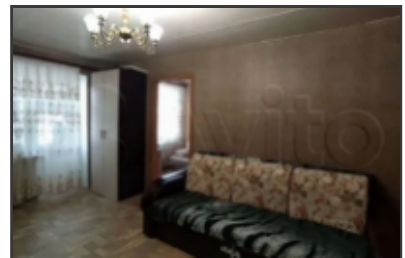

квартиру

Лот #24817

Источник: Объект #24817

Местоположение

Регион страны: Республика Татарстан
Район: Зеленодольский район
Населенный пункт: посёлок городского типа Васильево
Улица: улица Спортивная
Номер дома:

Стоимость

Продажа: 3 100 000 Р

Параметры

Количество комнат: 2
Проект: Хрущевка
Материал дома: Кирпичный
Площадь, кв.м.: 46
Жилая площадь: 30
Площадь кухни: 6
Этаж: 4
Этажность: 5

Описание

Продаётся 2-комнатная хрущевка на 4 этаже 5-этажного кирпичного дома.

Инфраструктура: магазины, остановки, школа.

Описание квартиры: дом кирпичный, недавно сделан ремонт фасада и крыши, а также облагорожен двор. В подъезде окна пластиковые, стены чистые, окрашены. В квартире окна пластиковые, балкон имеет также пластиковое остекление. Новая хорошая входная дверь. Зимой в квартире тепло, радиаторы новые. Новая газовая колонка; кондиционер, который очень помогает и летом в жаркую погоду и осенью, когда ещё не включают централизованное отопление. Подключено кабельное телевидение и интернет. Имеется "темнушка", которую возможно переоборудовать под большую гардеробную.

Звоните прямо сейчас!