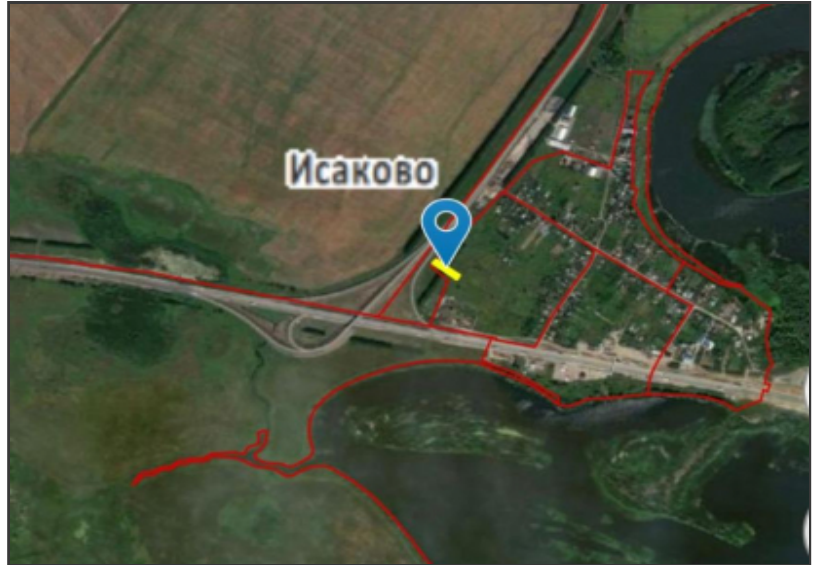

Земельные участки

Лот #24885

Источник: Объект #24885

Местоположение

Регион страны: Республика Татарстан
Район: Зеленодольский район
Населенный пункт: деревня Исаково
Улица:
Номер дома: 20а

Стоимость

Продажа: 600 000 Р

Описание

Продам земельный участок 10 соток. Участок размежеван ул. Полевая 20а. Свет рядом, 1 взрослый собственник. Документы готовы к продаже.
Кадастровый номер 16:20:220301:77.

Карта