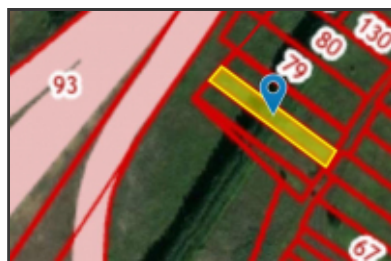

Земельные участки

Лот #24885

Источник: Объект #24885

Местоположение

Регион страны: Республика Татарстан
Район: Зеленодольский район
Населенный пункт: деревня Исаково
Улица:
Номер дома: 20а

Стоимость

Продажа: 600 000 Р

Описание

Продам земельный участок 10 соток. Участок размежеван ул. Полевая 20а. Свет рядом, 1 взрослый собственник. Документы готовы к продаже.
Кадастровый номер 16:20:220301:77.

Карта