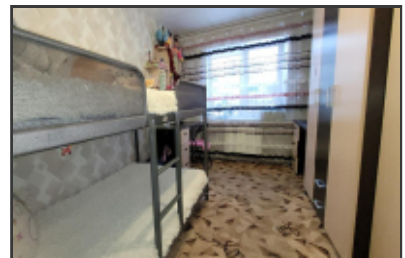

квартиру

Лот #24972

Источник: Объект #24972

Местоположение

Регион страны: Республика Татарстан
Район: Зеленодольский район
Населенный пункт: село Айша
Улица: улица Пионерская
Номер дома: 28

Стоимость

Продажа: 2 500 000 Р

Параметры

Количество комнат: 2
Проект: Хрущевка
Материал дома: Панельный
Площадь, кв.м.: 42
Жилая площадь: 30
Площадь кухни: 6,5
Этаж: 1
Этажность: 2

Описание

Продаётся отличная 2-комнатная квартира, общей площадью 42 кв м, с индивидуальным отоплением.

Сделан ремонт: натяжные потолки, окна ПВХ, на полу линолеум, новые обои, проводка поменяна.

Есть погреб для хранения.

В квартире газовый котёл, установлены счётчики учёта воды, что существенно экономит ваш бюджет.

В доме прошёл капремонт, трубы и стояки поменяны.

В подарок новым жителям остаётся свой сад, 1 сотка.

Во дворе имеется парковка.

Детский сад, школа, фельдшерский пункт в 1 минуте ходьбы.

Рядом магазины, супермаркеты, почта, остановки общественного транспорта в Зеленодольск и на Казань.

Заинтересовало предложение? Звоните ПРЯМО СЕЙЧАС, пока квартиру вашей мечты не приобрёл кто-то другой!