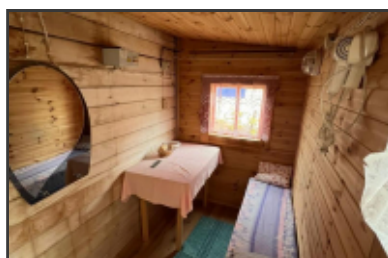

Дома и дачи

Лот #25040

Источник: Объект #25040

Местоположение

Регион страны: Республика Татарстан
Район: Зеленодольский район
Населенный пункт: Зеленодольск
Улица: улица 1-ая Песчаная
Номер дома:

Стоимость

Продажа: 1 500 000 Р

Параметры

Материал дома: Кирпичный
Тип застройки: Дача
Площадь, кв.м.: 45
Площадь участка, сот: 3,5
Тип дома: Жилой дом

Описание

В продаже 2-ух этажная кирпичная дача!

Дом 2-этажный 45 кв.м, просторный, уютный. На кухне имеется кухонный гарнитур и мебель необходимая для проживания, которая останется в Подарок!

Участок 3.5 сотки. На участке есть горячая банька. Баня в отличном состоянии состоит из трех отсеков, предбанник просторный, помывочная зона и конечно же парильное отделение, баня топится быстро, проводка в бане и автоматы новые. Так же имеется санузел и сарай для инвентаря.

Сделана хорошая проводка, на веранде установлена горячая и холодная вода.

Окна новый стеклопакет.

На участке теплица 6 на 3

Есть место для заезда авто.

Рядом озеро где можно искупаться в жаркую погоду.

Имеются плодоносящие насаждения: яблоня, смородина (черная, красная, белая), малина и др.

Удобное место расположение, и хорошие соседи.

Показ в любое удобное время! Звоните и записывайтесь на просмотр.