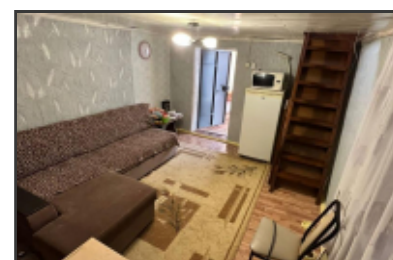

Дома и дачи

Лот #25040

Источник: Объект #25040

Местоположение

Регион страны: Республика Татарстан
Район: Зеленодольский район
Населенный пункт: Зеленодольск
Улица: улица 1-ая Песчаная
Номер дома:

Стоимость

Продажа: 1 500 000 Р

Параметры

Материал дома: Кирпичный
Тип застройки: Дача
Площадь, кв.м.: 45
Площадь участка, сот: 3,5
Тип дома: Жилой дом

Описание

В продаже 2-ух этажная кирпичная дача!

Дом 2-этажный 45 кв.м, просторный, уютный. На кухне имеется кухонный гарнитур и мебель необходимая для проживания, которая останется в Подарок!

Участок 3.5 сотки. На участке есть горячая банька. Баня в отличном состоянии состоит из трех отсеков, предбанник просторный, помывочная зона и конечно же парильное отделение, баня топится быстро, проводка в бане и автоматы новые. Так же имеется санузел и сарай для инвентаря.

Сделана хорошая проводка, на веранде установлена горячая и холодная вода.

Окна новый стеклопакет.

На участке теплица 6 на 3

Есть место для заезда авто.

Рядом озеро где можно искупаться в жаркую погоду.

Имеются плодоносящие насаждения: яблоня, смородина (черная, красная, белая), малина и др.

Удобное место расположение, и хорошие соседи.

Показ в любое удобное время! Звоните и записывайтесь на просмотр.