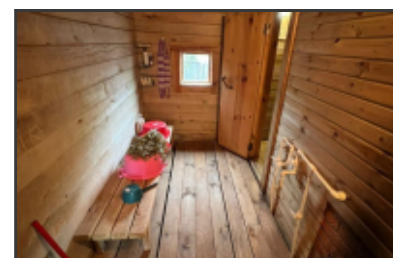

Дома и дачи

Лот #25040

Источник: Объект #25040

Местоположение

Регион страны: Республика Татарстан
Район: Зеленодольский район
Населенный пункт: Зеленодольск
Улица: улица 1-ая Песчаная
Номер дома:

Стоимость

Продажа: 1 500 000 Р

Параметры

Материал дома: Кирпичный
Тип застройки: Дача
Площадь, кв.м.: 45
Площадь участка, сот: 3,5
Тип дома: Жилой дом

Описание

В продаже 2-ух этажная кирпичная дача!

Дом 2-этажный 45 кв.м, просторный, уютный. На кухне имеется кухонный гарнитур и мебель необходимая для проживания, которая останется в Подарок!

Участок 3.5 сотки. На участке есть горячая банька. Баня в отличном состоянии состоит из трех отсеков, предбанник просторный, помывочная зона и конечно же парильное отделение, баня топится быстро, проводка в бане и автоматы новые. Так же имеется санузел и сарай для инвентаря.

Сделана хорошая проводка, на веранде установлена горячая и холодная вода.

Окна новый стеклопакет.

На участке теплица 6 на 3

Есть место для заезда авто.

Рядом озеро где можно искупаться в жаркую погоду.

Имеются плодоносящие насаждения: яблоня, смородина (черная, красная, белая), малина и др.

Удобное место расположение, и хорошие соседи.

Показ в любое удобное время! Звоните и записывайтесь на просмотр.