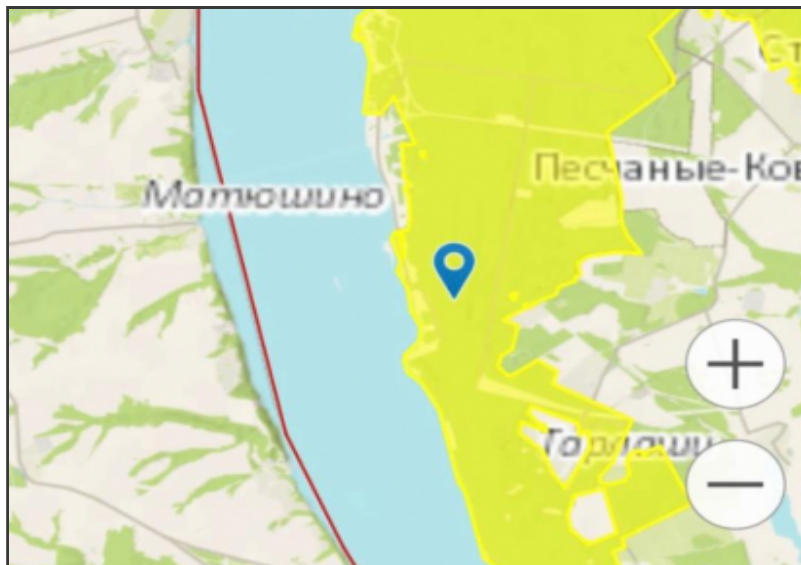

Земельные участки

Лот #25172

Источник: Объект #25172

Местоположение

Регион страны: Республика Татарстан
Район: Лаишевский район
Населенный пункт: Матюшино
Улица:
Номер дома:

Стоимость

Продажа: 3 500 000 Р

Описание

В продаже участок 7,5 соток в живописном месте Матюшино, Лаишевского района
15 минут от города (20км)
Идеальное место в экологически чистом районе
Хорошее месторасположение участка рядом с сосновым лесом
Вторая линия от воды
До пляжа 500 метров.

В настоящее время ведутся работы по подведению электричества к участкам,
Земли лесного фонда, в аренде до 2058 года.
Проект освоения лесов оформлен.

Перспективное место для инвестиций и жизни!!
рядом начинается строительно ЖК ЛУЧАНО! А это значит, что цена в ближайшие год/два вырастит в 2 раза!!!

В шаговой доступности большое количество магазинов ,
кафе ,
санаторий Санта , лагерь Волга
Все документы на руках