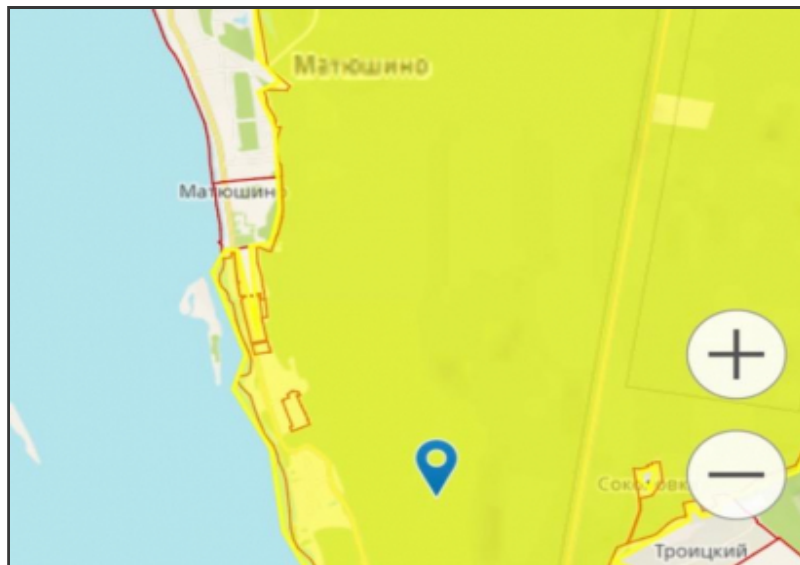

Земельные участки

Лот #25173

Источник: Объект #25173

Местоположение

Регион страны: Республика Татарстан
Район: Лаишевский район
Населенный пункт: Матюшино
Улица:
Номер дома:

Стоимость

Продажа: 6 900 000 Р

Описание

Вашему вниманию представлен участок 15 соток в Матюшино
удаленность от города 15 минут (20 км)
Идеальное и перспективное место в экологически чистом районе для строительства дома
До пляжа 500 метров.

В настоящее время ведутся работы по подведению электричества к участкам,
Земли лесного фонда, в аренде до 2058 года.
Проект освоения лесов оформлен.
Удобное месторасположение участка рядом с сосновым лесом
Вторая линия от воды
рядом начинается строительство ЖК ЛУЧАНО, и цена вырастет- успеете купить
Земля в собственности

В шаговой доступности большое количество магазинов ,
кафе ,
санаторий Санта , лагерь Волга
Все документы на руках, быстрый выход на сделку

Карта