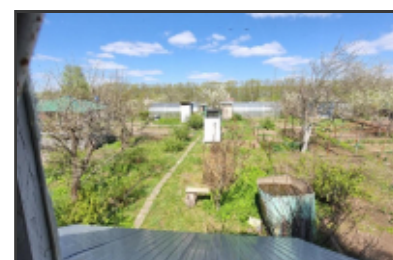

Дома и дачи

Лот #25326

Источник: Объект #25326

Местоположение

Регион страны: Республика Татарстан
Район: Зеленодольский район
Населенный пункт: садовые участки Атлашкино-2
Улица:
Номер дома:

Стоимость

Продажа: 720 000 Р

Параметры

Материал дома: другой
Тип застройки: Дача
Площадь, кв.м.: 40
Площадь участка, сот: 3,3

Описание

Продается отличная дача СНТ Атлашкино-2 завода им.Горького РТ Зеленодольский район, Айшинское сельское поселение.

В домике 2 этажа площадью 40 кв.м, пригодный для проживания, обшитый сайдингом. На первом этаже имеется кухня и комната, на втором этаже просторная комната где свободно можно разместить мебель по Вашему желанию. В дом проведен свет, на окнах металлические решетки. Также имеется крыльцо переходящее в веранду.

Земельный участок 330 кв.м. Участок расположен в живописном месте. Вблизи лесной массив, 10 минутах от водоема. На участке растут молодые плодовые деревья. Хорошие кусты малины, смородины с крупными ягодами! На территории есть летний душ. Имеются хоз.постройки, также помещение для хранения лодки. Заезд на территорию на 2 автомобиля. Хорошие доброжелательные соседи.

Межевание проведено. Документы готовы к сделке.