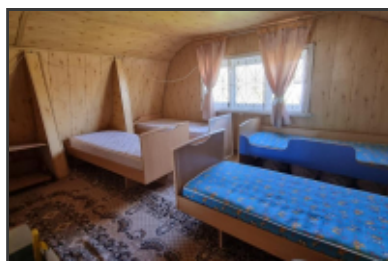

Дома и дачи

Лот #25326

Источник: Объект #25326

Местоположение

Регион страны: Республика Татарстан
Район: Зеленодольский район
Населенный пункт: садовые участки Атлашкино-2
Улица:
Номер дома:

Стоимость

Продажа: 720 000 Р

Параметры

Материал дома: другой
Тип застройки: Дача
Площадь, кв.м.: 40
Площадь участка, сот: 3,3

Описание

Продается отличная дача СНТ Атлашкино-2 завода им.Горького РТ Зеленодольский район, Айшинское сельское поселение.

В домике 2 этажа площадью 40 кв.м, пригодный для проживания, обшитый сайдингом. На первом этаже имеется кухня и комната, на втором этаже просторная комната где свободно можно разместить мебель по Вашему желанию. В дом проведен свет, на окнах металлические решетки. Также имеется крыльцо переходящее в веранду.

Земельный участок 330 кв.м. Участок расположен в живописном месте. Вблизи лесной массив, 10 минутах от водоема. На участке растут молодые плодовые деревья. Хорошие кусты малины, смородины с крупными ягодами! На территории есть летний душ. Имеются хоз.постройки, также помещение для хранения лодки. Заезд на территорию на 2 автомобиля. Хорошие доброжелательные соседи.

Межевание проведено. Документы готовы к сделке.